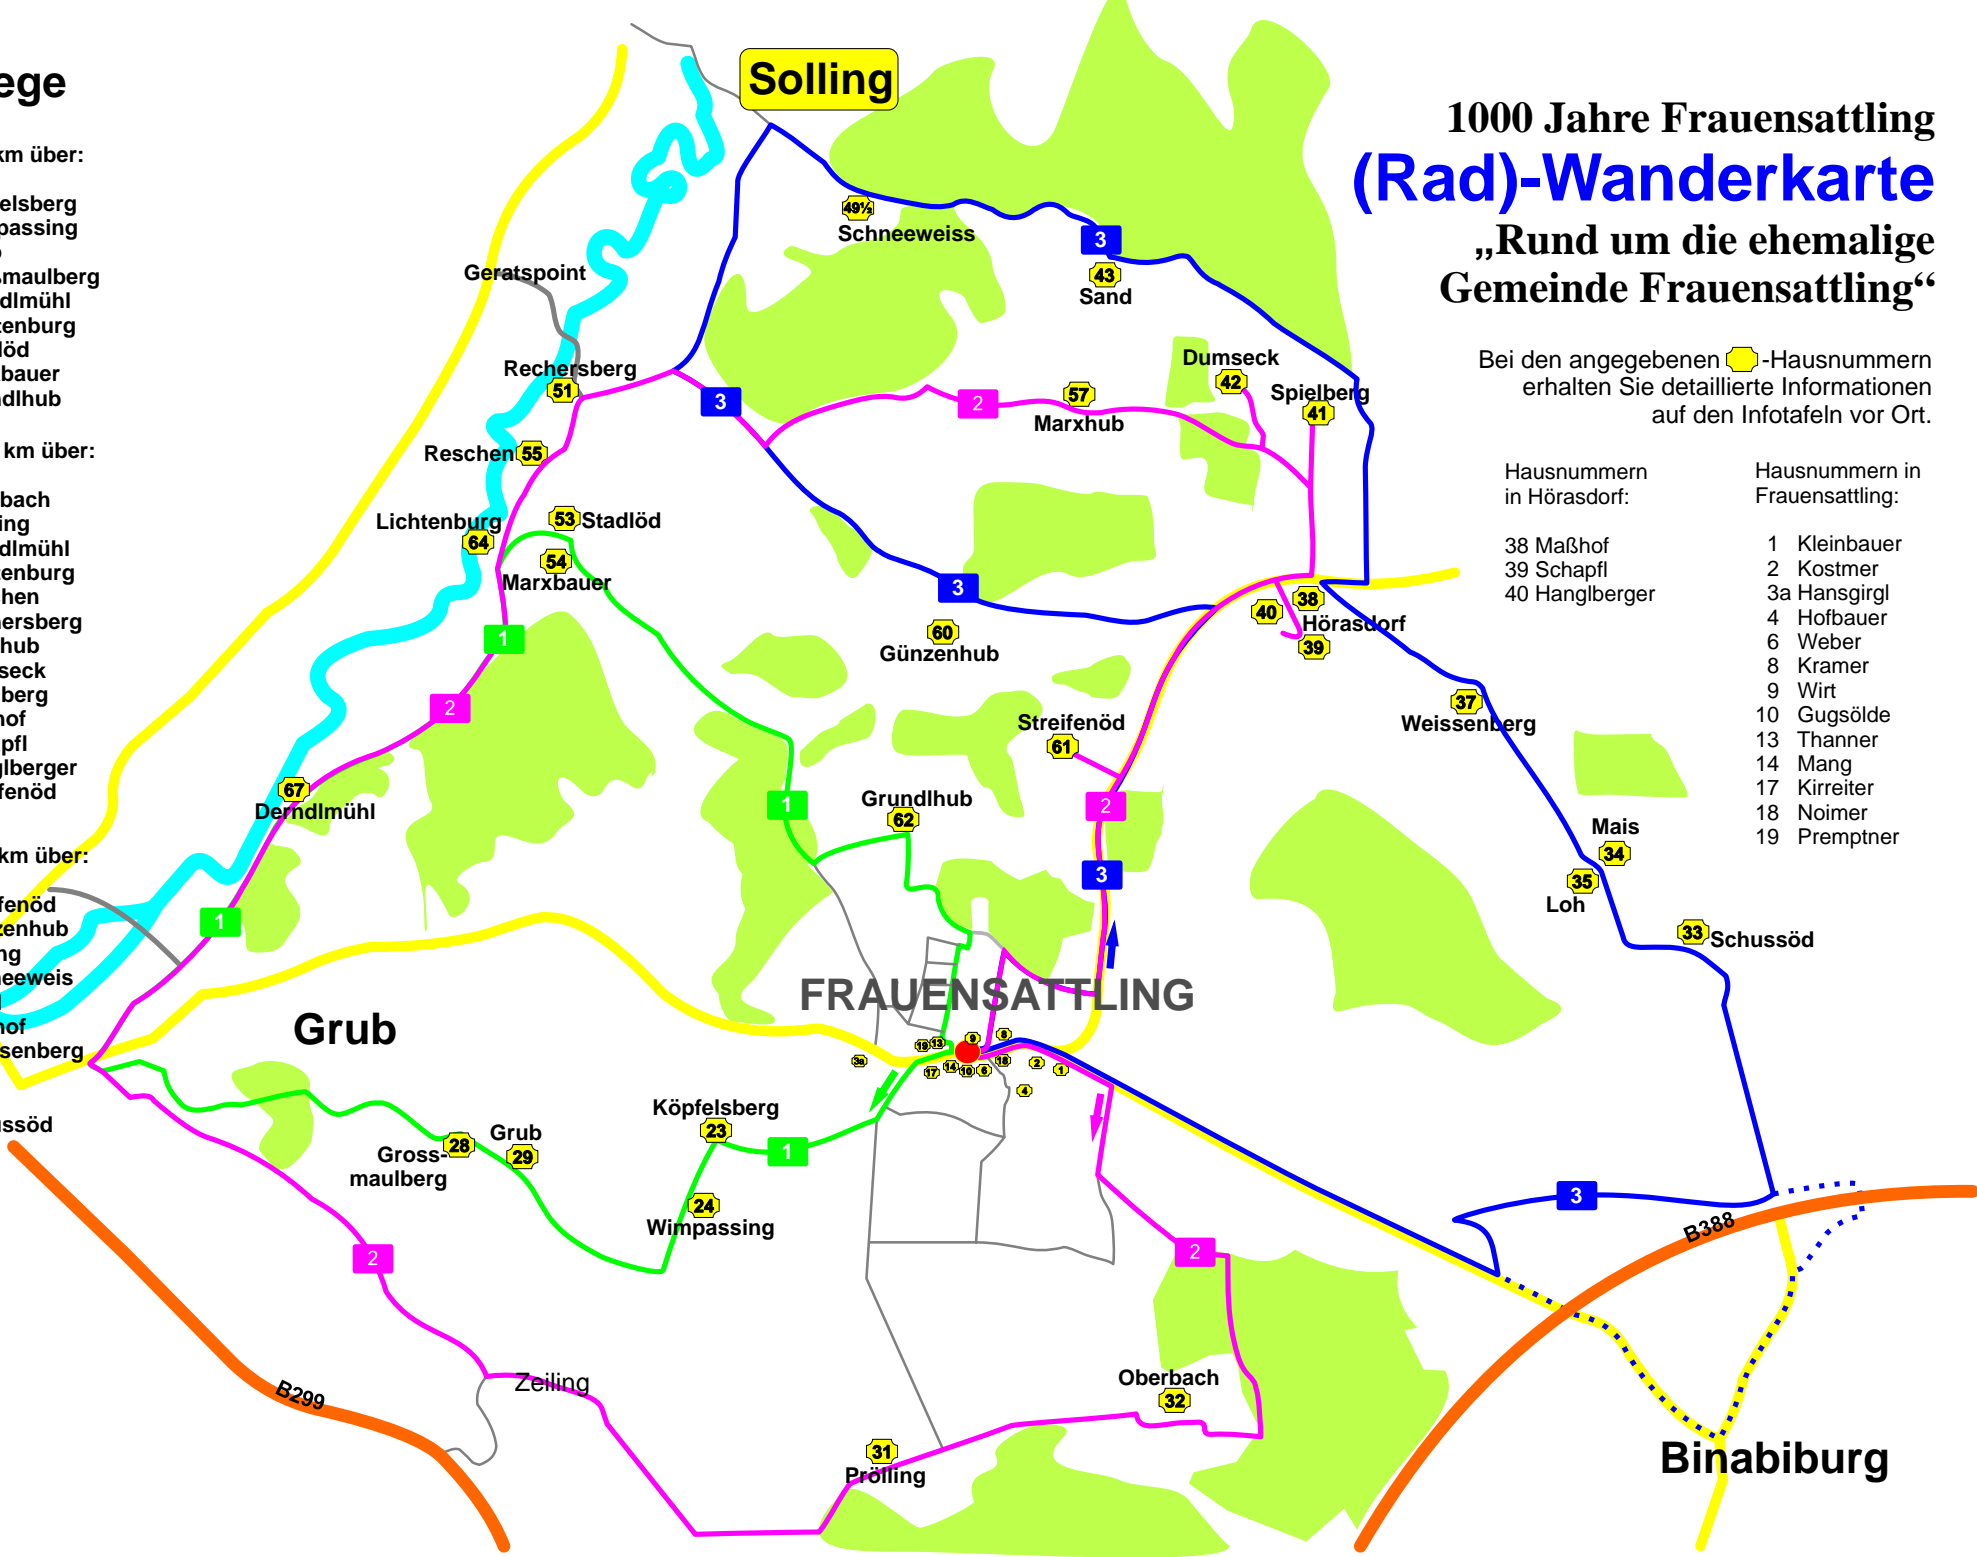

Rundwege

- 1** ca. 8,0 km über:
 23 Köpfelsberg
 24 Wimpassing
 29 Grub
 28 Großmaulberg
 67 Derndmühl
 64 Lichtenburg
 53 Stadlöd
 54 Marxbauer
 62 Grundlhub

- 2** ca. 14,3 km über:
 32 Oberbach
 31 Prölling
 67 Derndmühl
 64 Lichtenburg
 55 Reschen
 51 Rechtersberg
 57 Marxhub
 42 Dumseck
 41 Spielberg
 38 Maßhof
 39 Schapfl
 40 Hanglberger
 61 Streifenöd

- 3** ca. 12,4 km über:
 61 Streifenöd
 60 Günzenhub
 Solling
 49 Schneeweis
 43 Sand
 38 Maßhof
 37 Weissenberg
 34 Mais
 35 Loh
 33 Schussöd

1000 Jahre Frauensattling (Rad)-Wanderkarte „Rund um die ehemalige Gemeinde Frauensattling“

Bei den angegebenen -Hausnummern erhalten Sie detaillierte Informationen auf den Infotafeln vor Ort.

Hausnummern in Hörasdorf:	Hausnummern in Frauensattling:
38 Maßhof	1 Kleinbauer
39 Schapfl	2 Kostmer
40 Hanglberger	3a Hanggirgl
	4 Hofbauer
	6 Weber
	8 Kramer
	9 Wirt
	10 Gugsölde
	13 Thanner
	14 Mang
	17 Kirreiter
	18 Noimer
	19 Prempfner

FRAUENSATTLING

Grub

Binabiburg